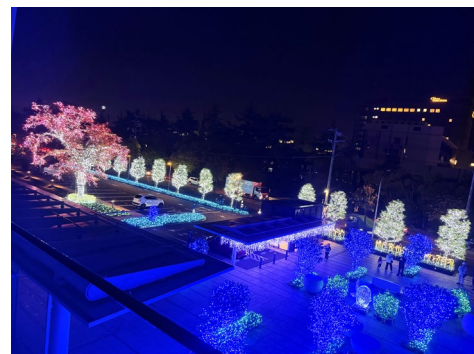

2025年11月25日
株式会社京葉銀行

「京葉銀行千葉みなと本部」イルミネーション2025”を実施します！
～千葉みなとに冬を彩る癒しの光をお届け～

株式会社京葉銀行（頭取 藤田 剛）は、千葉みなと本部（千葉市中央区千葉港5-45）のコミュニティーガーデンにて、2025年11月22日（土）よりイルミネーションの点灯を開始しましたので、お知らせいたします。

11回目となる今回は、前年の約2倍となる50,000球のLEDを使用しているほか、当行オリジナルキャラクターであるケイヨウインコのオブジェをコミュニティーガーデン中央に設置するなど、大幅なリニューアルを実施いたしました。

【概要】

期 間	2025年11月22日（土）～2026年1月31日（土） 全日16:30～21:00
場 所	京葉銀行 千葉みなと本部 コミュニティーガーデン

当行は、千葉都心イルミネーション実行委員会（事務局：千葉商工会議所）主催の「ルミラージュちば2025/2026」に賛同し、JR千葉駅周辺から千葉ポートタワーまでを繋ぐ拠点として、“癒しの光”をお届けしております。

▶ [イルミネーションの様子を動画で観る](#) (31秒)

【今年から新たに設置したイルミネーション】

【コミュニティーガーデン全体の様子】

当行は今後も地域に根差した銀行として、千葉都心エリアの賑わいを演出するとともに、市内外から訪れる人々に多くの感動や千葉市の魅力をお届けしてまいります。

以 上