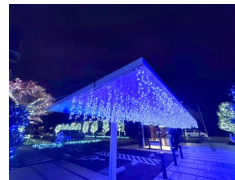

2025年11月25日  
株式会社京葉銀行

**「京葉銀行千葉みなと本部」イルミネーション2025”を実施します！**  
～千葉みなとに冬を彩る癒しの光をお届け～

株式会社京葉銀行（頭取 藤田 剛）は、千葉みなと本部（千葉市中央区千葉港5-45）のコミュニティーガーデンにて、2025年11月22日（土）よりイルミネーションの点灯を開始しましたので、お知らせいたします。

11回目となる今回は、前年の約2倍となる50,000球のLEDを使用しているほか、当行オリジナルキャラクターであるケイヨウインコのオブジェをコミュニティーガーデン中央に設置するなど、大幅なリニューアルを実施いたしました。

**【概要】**

期 間	2025年11月22日（土）～2026年1月31日（土） 全日16:30～21:00
場 所	京葉銀行 千葉みなと本部 コミュニティーガーデン

当行は、千葉都心イルミネーション実行委員会（事務局：千葉商工会議所）主催の「ルミラージュちば2025/2026」に賛同し、JR千葉駅周辺から千葉ポートタワーまでを繋ぐ拠点として、“癒しの光”をお届けしております。

▶ [イルミネーションの様子を動画で観る](#) (31秒)

**【今年から新たに設置したイルミネーション】**

＜桜の木＞  
木の根本に、菜の花を模した電飾を施すことで、ピンクと黄色の色彩が美しく、目を引く輝きを放ちます。

＜αマークと星形＞  
当行のシンボルマークであるαをモチーフとした飾りと、冬の夜空に映える白い星を木々に施しました。

＜藤棚＞  
ATMコーナー横に続く庇を、藤の花を模した鮮やかな薄紫の電飾で彩ります。

＜ケイヨウインコ＞  
当行のオリジナルキャラクターであるケイヨウインコのオブジェをガーデン中央に設置しました。