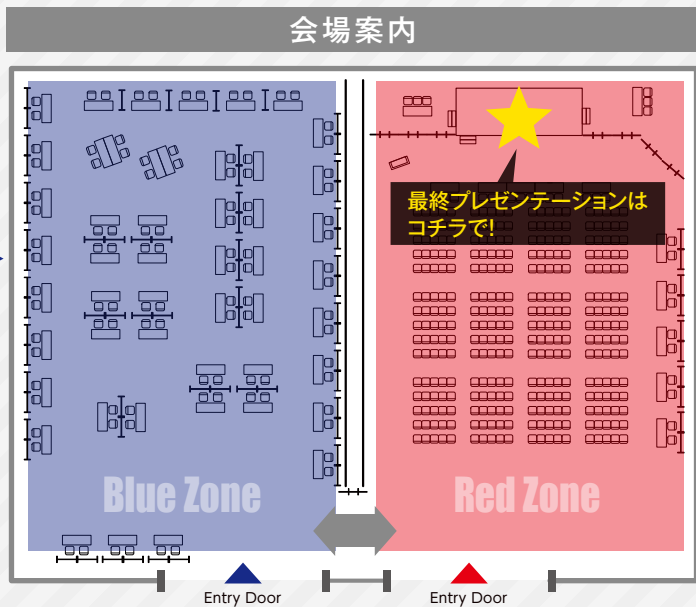

畑の体質別病気対策AIで
Japan野菜ブランドを強くする
「農家の相棒 Mr.カルテ」

株式会社 INGEN
櫻井 杏子

SURF and WORK
(サーフアンドワーク)
勝浦発の新しいライフスタイル

株式会社 ネクストレベル
舟橋 大吾

多様な自然の中で
子供達が千葉の人材と学ぶ
「理科の修学旅行」

柏の葉サイエンス
エデュケーションラボ
羽村 太雅

神経・筋肉の難病に
対する治療薬剤の
研究開発とその事業化

株式会社
Triplex Therapeutics
矢野 隆光

出会う

Blue Zone

ブルーゾーン
11:00 ▶ 16:30

企業同士の連携等を目的とした「ビジネスマッチングブース」や、起業、経営、財務等のエキスパートが揃う「相談ブース」など約60のブースを設けます。

感じる

Red Zone

レッドゾーン
13:00 ▶ 17:30
(開場 12:30)