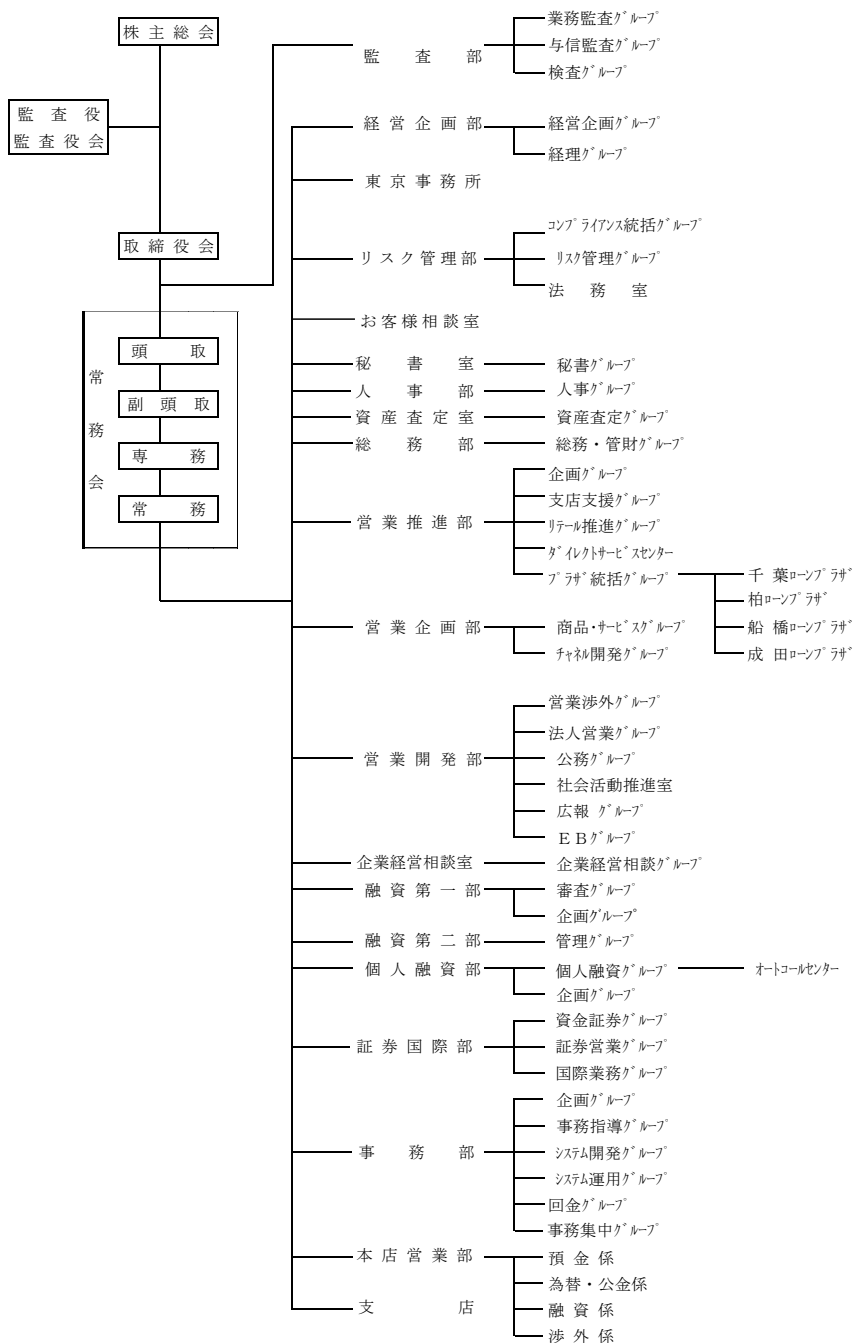

京 葉 銀 行 機 構 図

現 行

改 定 後

網掛け …… 今回改定部分