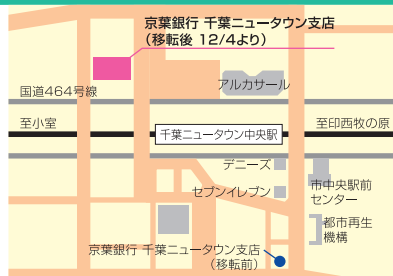

## 京葉銀行 千葉ニュータウン支店が新築・移転OPEN!!

### 千葉ニュータウン支店

◎移転後の住所

〒270-1350 印西市中央北2-1-2

TEL.0476-46-1311

※電話番号は変わりません

2006年12月4日(月)オープン!!