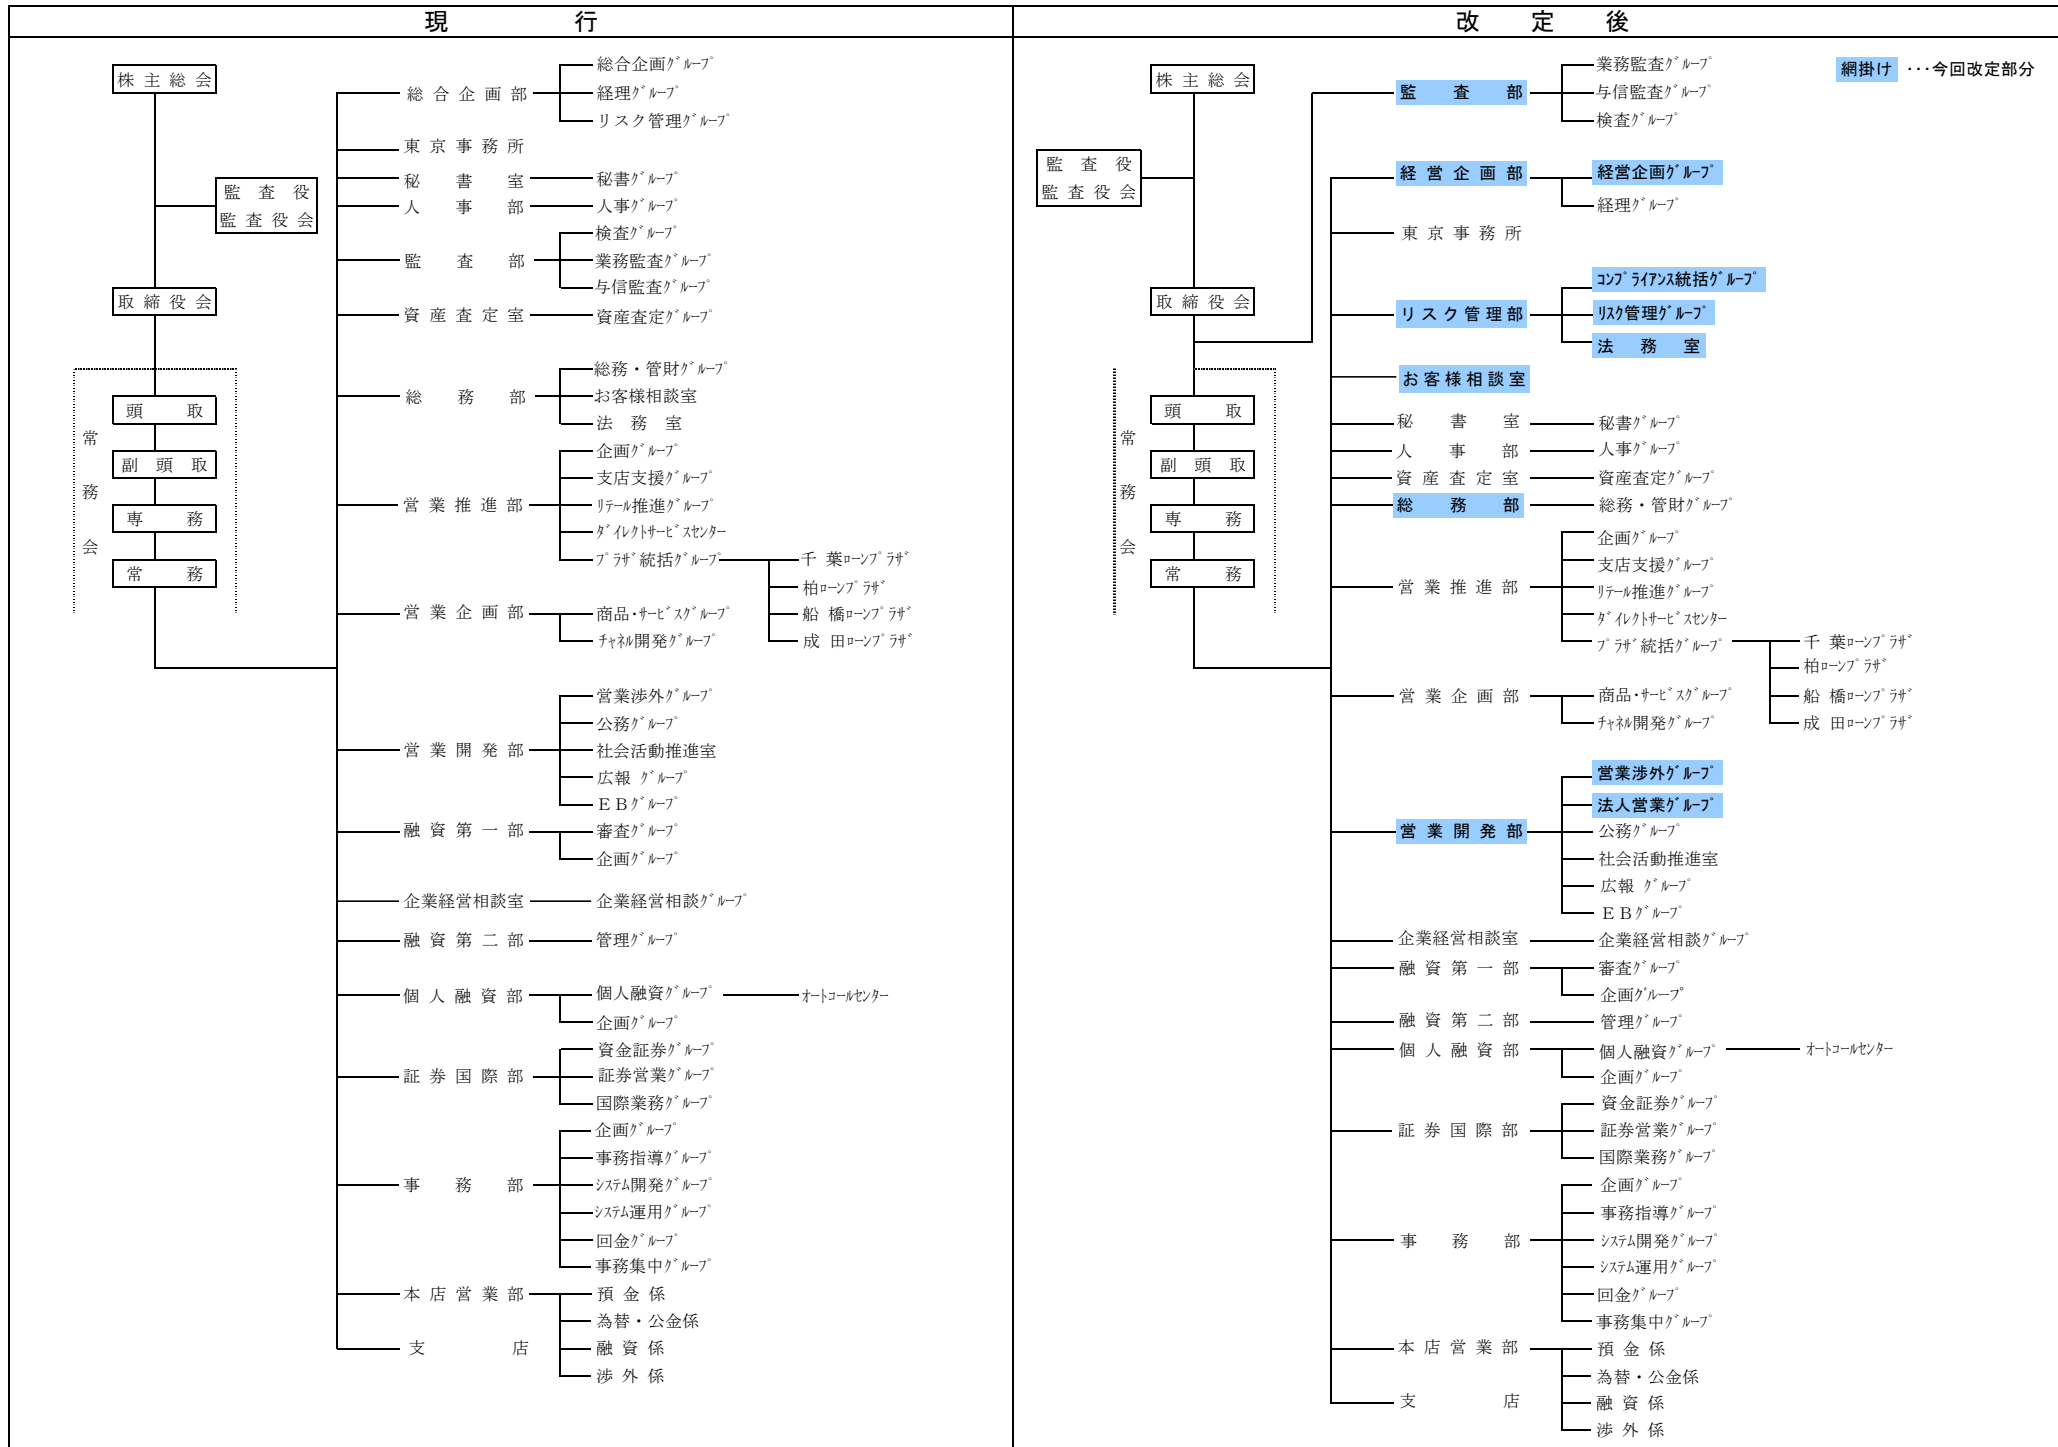

# 京 葉 銀 行 機 構 図

網掛け ……今回改定部分