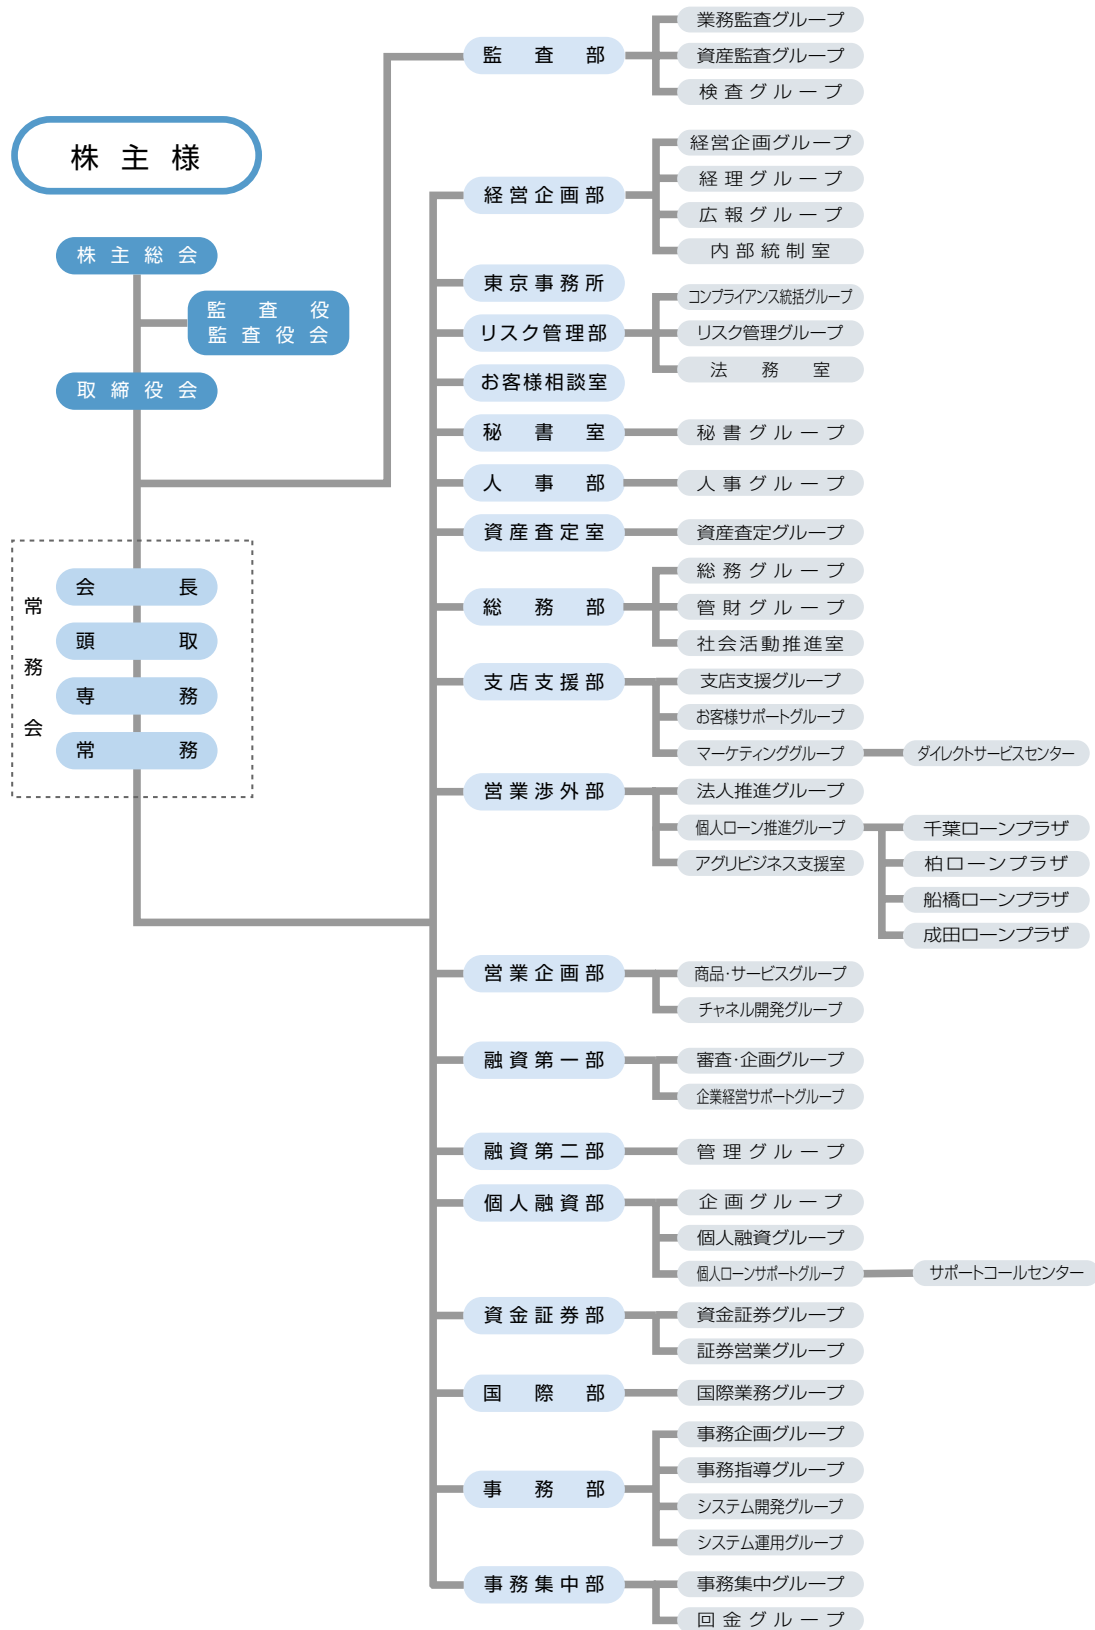

営業店（本店営業部・支店・出張所・コンサルティングプラザ）

お客様

（平成21年7月1日現在）