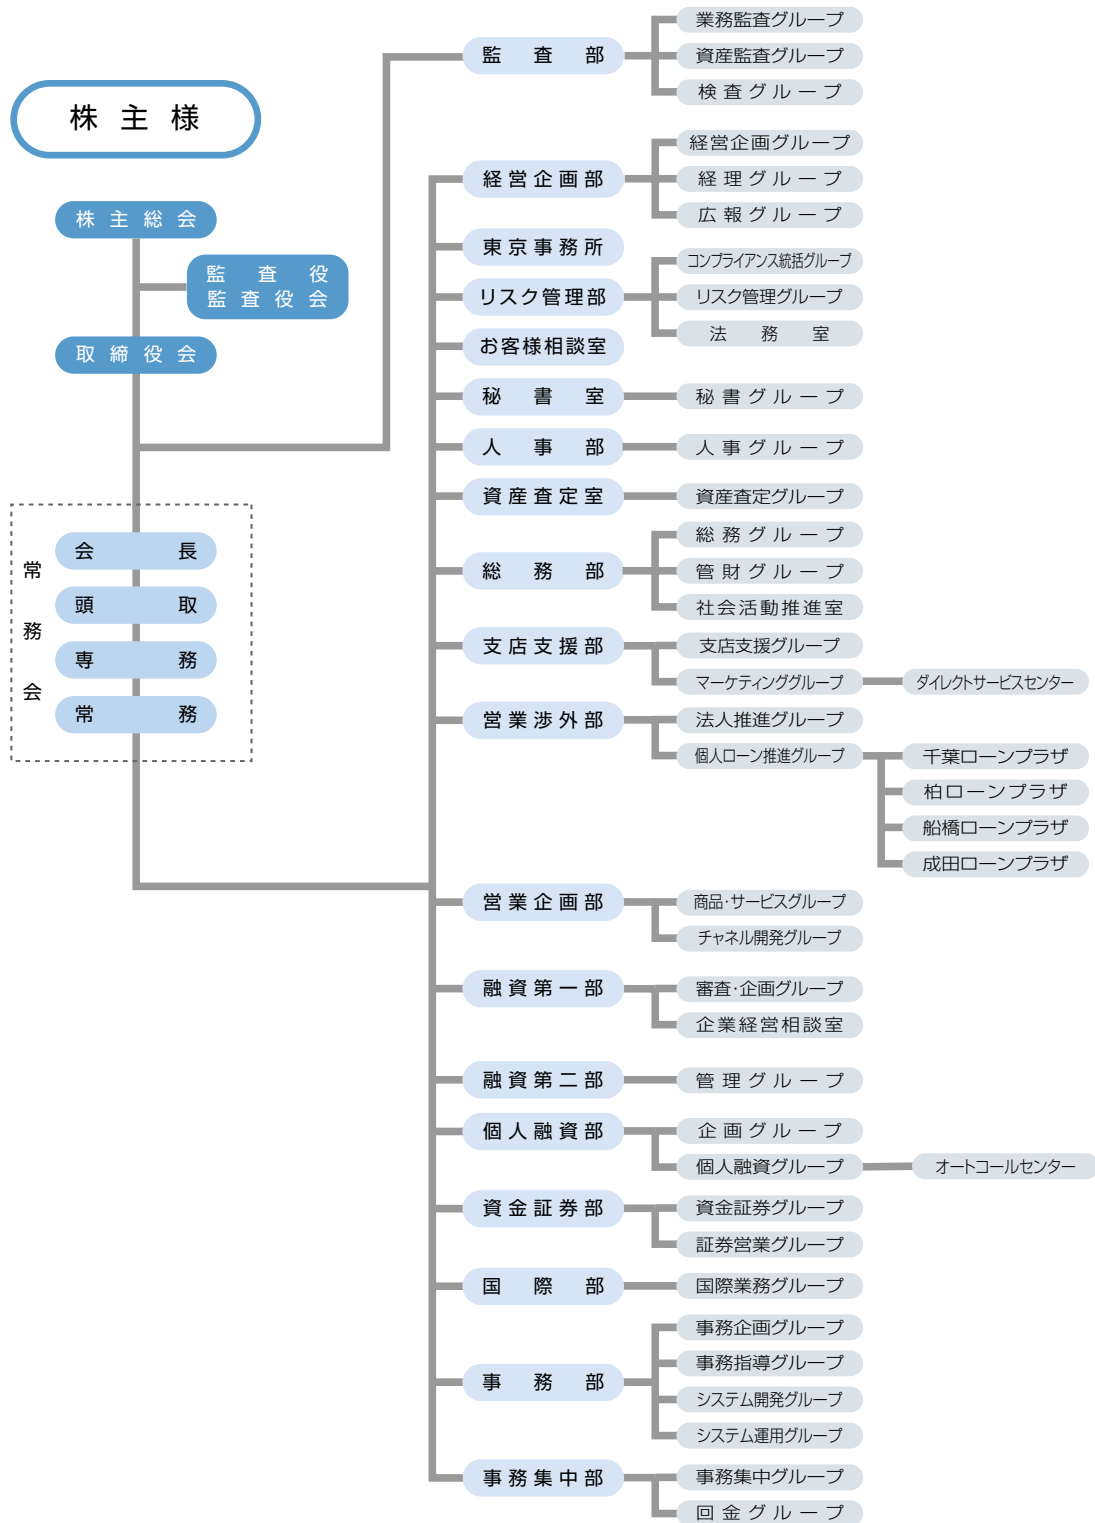

営業店（本店営業部・支店・出張所・コンサルティングプラザ）

お客様

（平成20年6月30日現在）