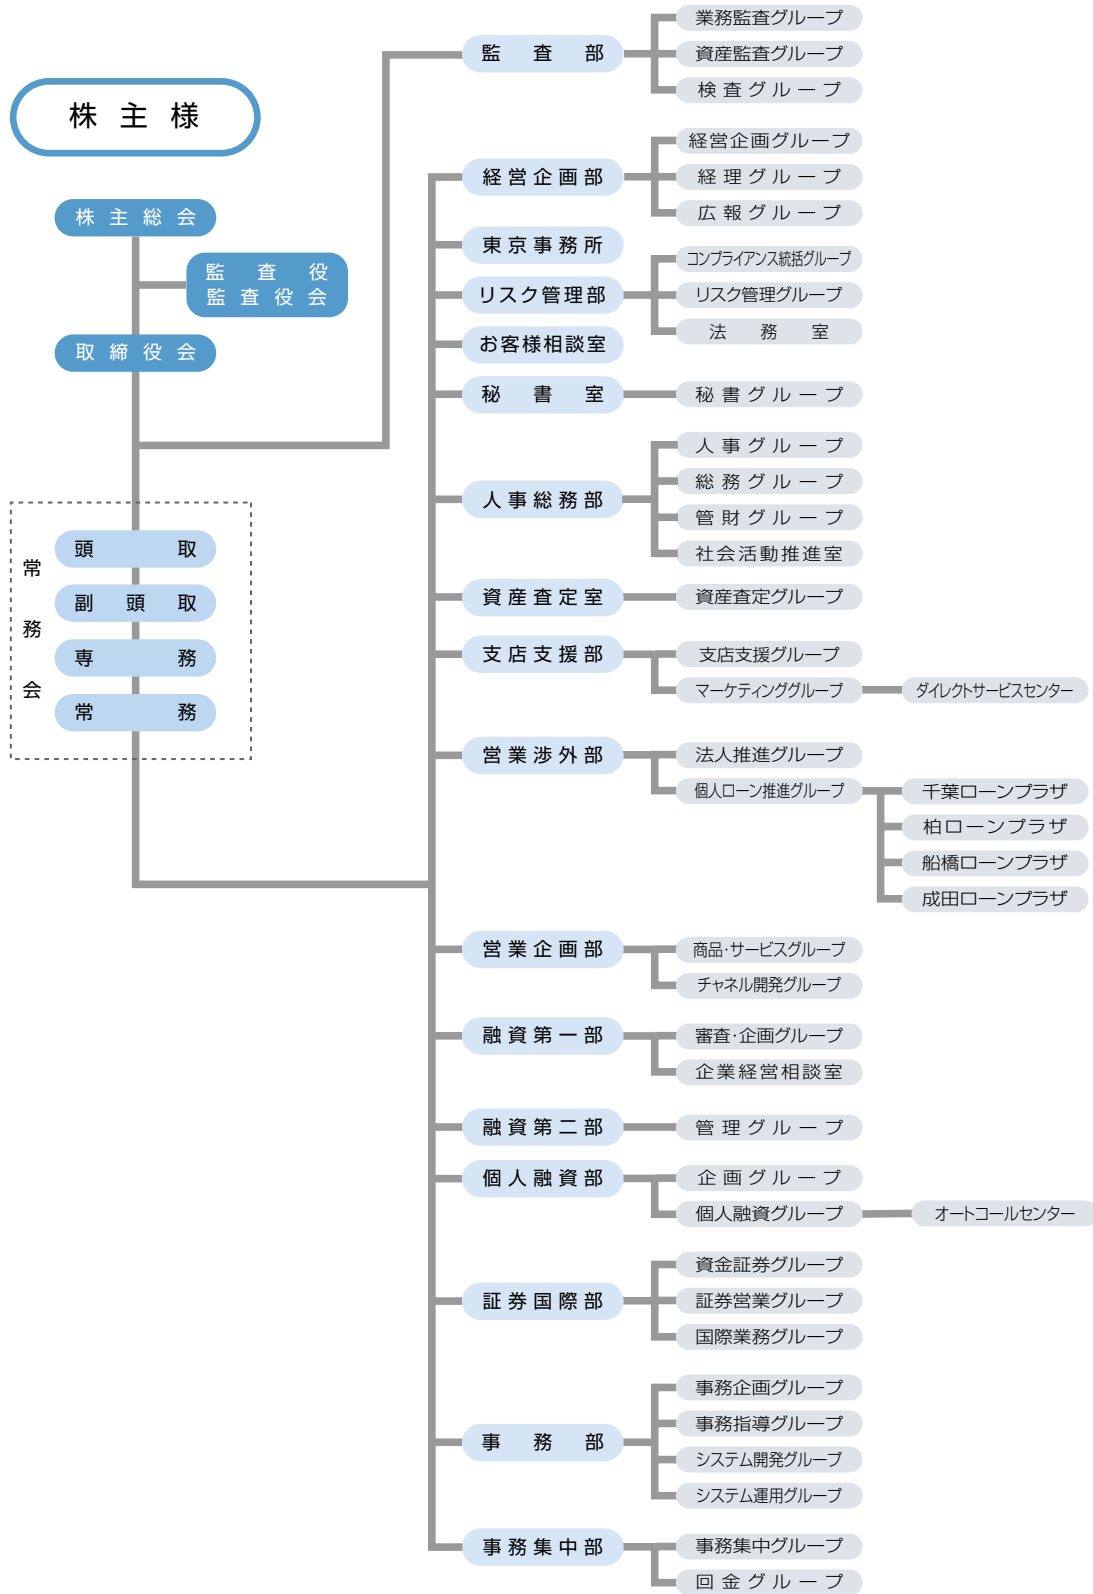

営業店（本店営業部・支店・出張所・コンサルティングプラザ）
お客様