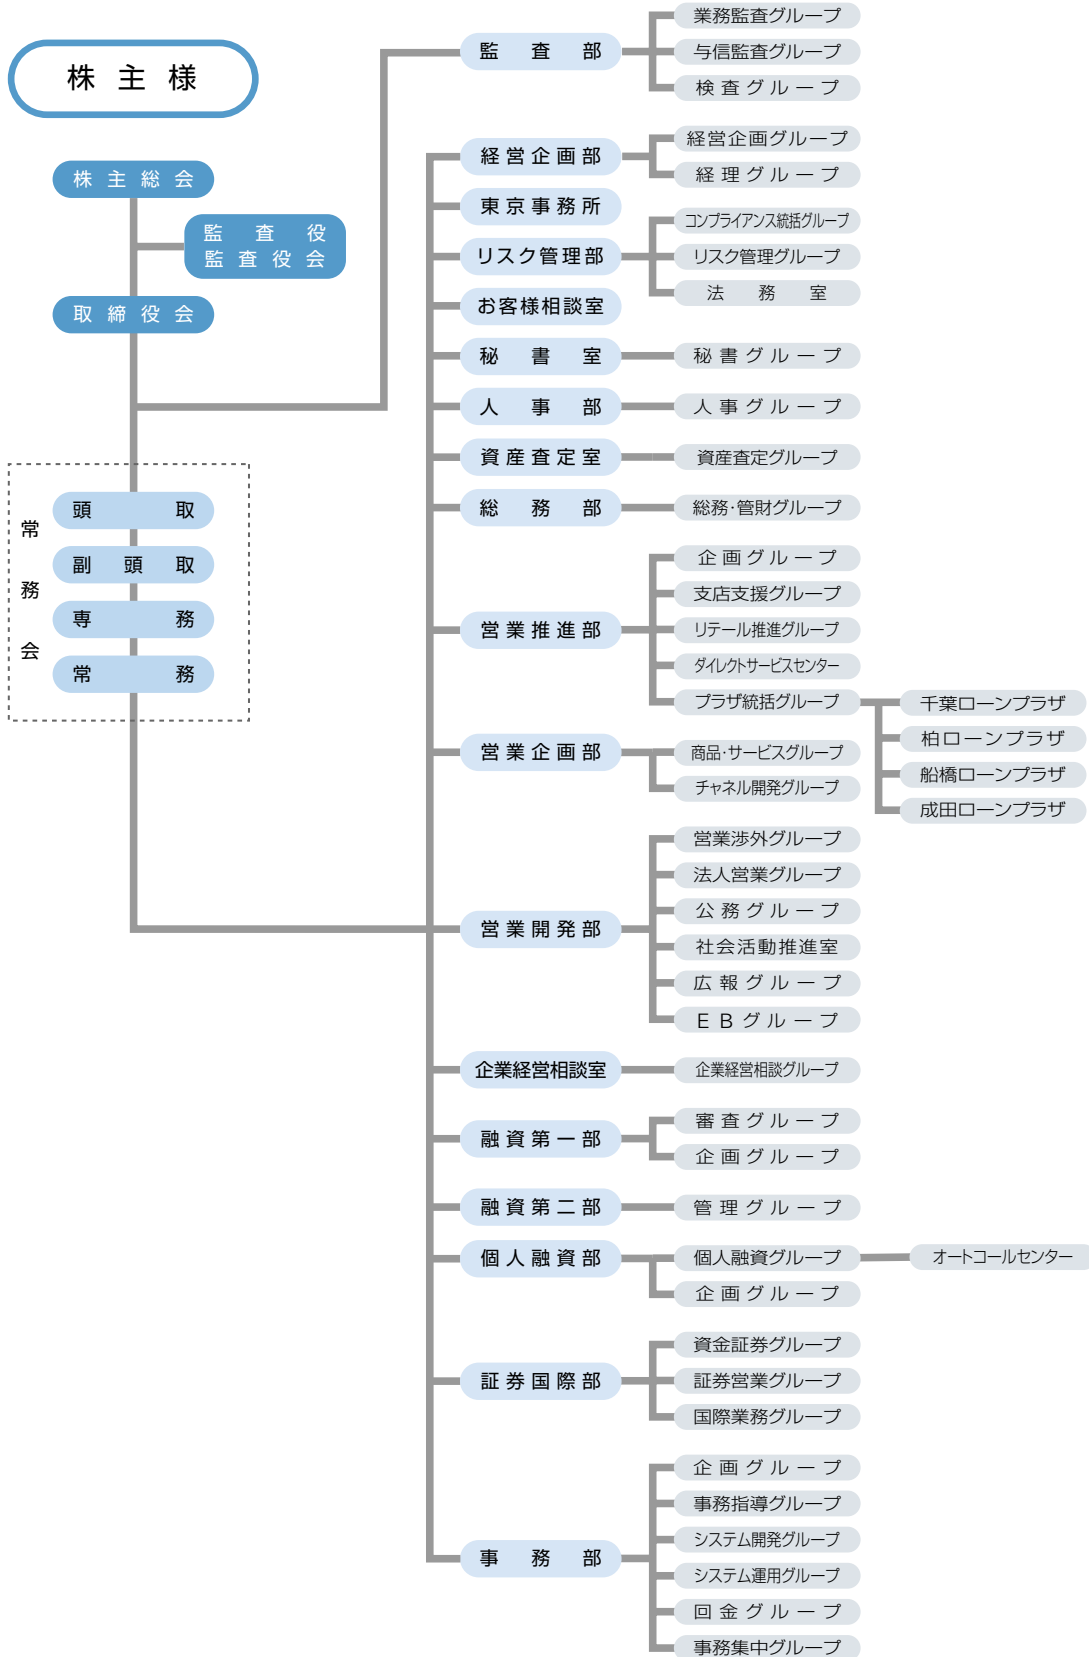

営業店（本店営業部・支店・出張所・コンサルティングプラザ）

お客様

（平成18年6月30日現在）