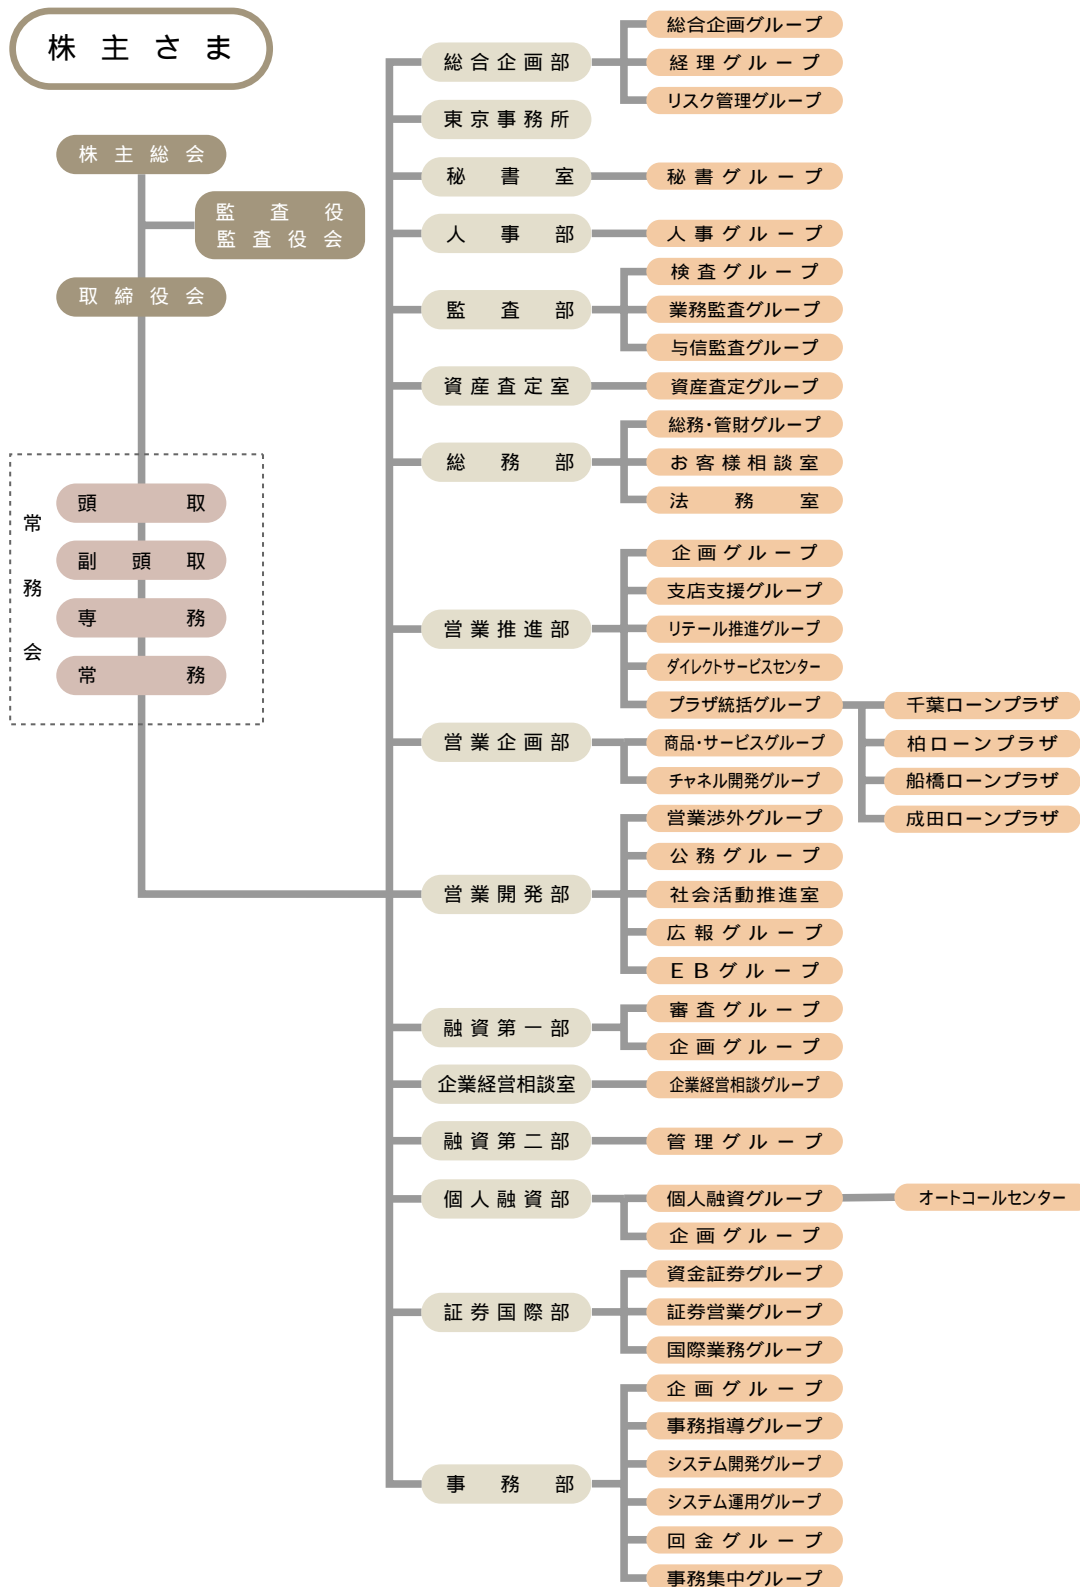

常勤監査役

三股 幸雄 青野 功

監査役

勝又 基夫 伊藤 貞雄

監査役 勝又基夫及び伊藤貞雄は、株式会社の監査等に関する商法の特例に関する法律第18条第1項に定める社外監査役です。(役員構成は平成17年6月29日現在)

従業員の状況

	平成14年度	平成15年度	平成16年度
従業員数	1,947人	1,931人	1,900人
平均年齢	38歳5ヵ月	38歳7ヵ月	38歳5ヵ月
平均勤続年数	16年6ヵ月	16年8ヵ月	16年1ヵ月
平均給与月額	414,575円	404,361円	405,749円

(注)1. 平均給与月額は、3月の税込定例給与(時間外勤務手当を含む)であり、賞与は含んでいません。
2. 従業員数には以下の嘱託及び臨時従業員は含んでいません。

	平成14年度	平成15年度	平成16年度
嘱託・臨時従業員	401人	380人	366人

(従業員の様子は各年度3月31日現在)

京葉銀行組織図

営業店（本店営業部・支店・出張所）

お客さま

（平成17年6月30日現在）

● 関連会社