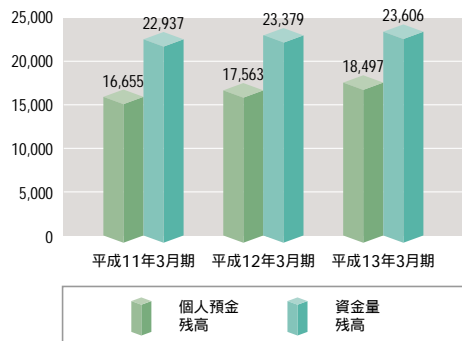

預金残高の推移

(単位:億円)