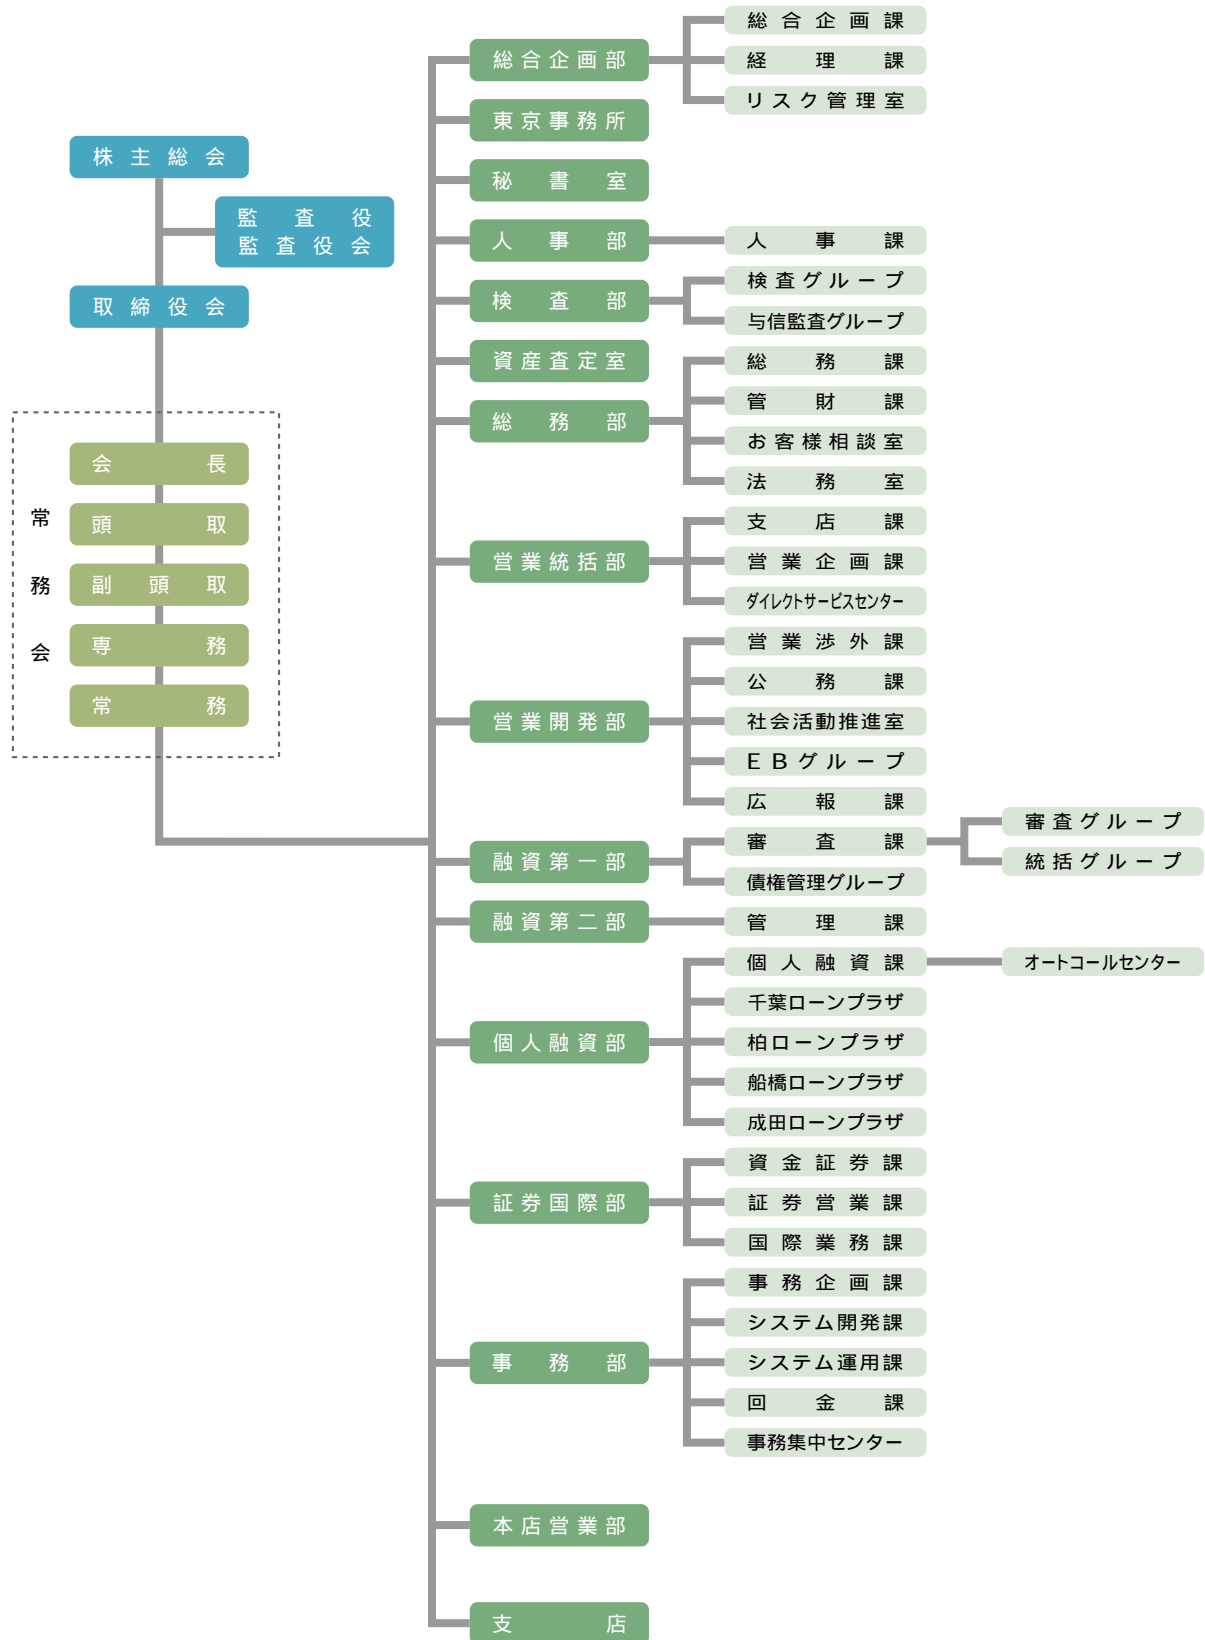

組織図

(平成13年6月30日現在)