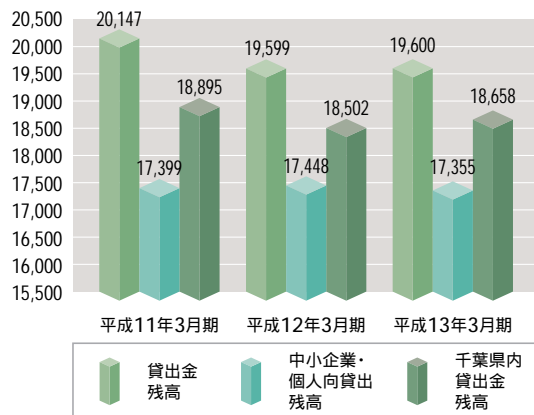

# 融資業務 企業のお客様

当行は、豊かな地域社会作りに貢献することを基本に、地域への円滑な資金供給を通し、地域金融機関として、コンプライアンスを尊重し、健全性を維持しつつ、地元企業・個人事業主のお客様の多様な資金ニーズに迅速かつ、的確にお応えするため、様々な融資商品を取りそろえ、事業発展のお手伝いをしています。

決算・賞与資金や仕入増加などの短期運転資金には、手形割引、手形貸付、当座貸越を、機械・機器の導入、店舗・工場の新築・改装などの長期資金には「事業者ローン」をご用意しています。

また、千葉県並びに各市町村の制度融資、保証協会の保証付き融資も多くのお客様にご利用いただいています。さらに、中小企業金融公庫や国民生活金融公庫などの各種代理貸付の取扱いにより、政府系金融機関からの資金調達のご要望にお応えしています。

貸出金残高の推移 (単位: 億円)

平成13年3月期の千葉県内の貸出残高は、1兆8,658億円、総貸出残高に対して、95.19%となり、また、中小企業及び個人向けの貸出残高は、1兆7,355億円、総貸出残高に対して、88.54%となっています。今後とも、千葉県の発展と経済の安定のため、県内のお客様の資金ニーズにお応えできるよう一層努力していきます。